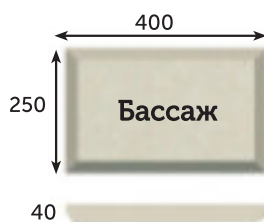

ДЕКОРАТИВНЫЕ ЭЛЕМЕНТЫ

Дополняют красоту фасада

Применяется на углах здания