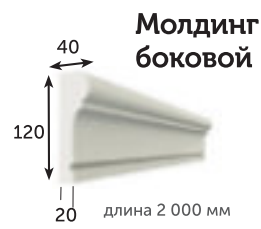

Применяется для облицовки окон с боков