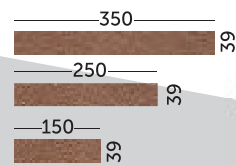

Полезная площадь
1 листа
0,9 м²

Вес 1 листа
1,5–1,7 кг

Вес упаковки
16 кг

Размер упаковки
950 x 300 x 120

В упаковке
10 листов / 9 м²

КИРПИЧ

КЛИНКЕР

БЛОК

ТЫЧОК

РИГЕЛЬ

Повторяет вид ригельного кирпича вытянутой формы.

- Размер элемента 250 x 65
- Размер листа 1 250 x 995
- Полезная площадь 1 листа 0,9 м²
- Вес 1 листа 1,5–1,7 кг
- Вес упаковки 16 кг
- Размер упаковки 1 030 x 310 x 100
- В упаковке 10 листов / 9 м²

СОТЫ

Повторяет вид шестиугольной плитки.

- Размер элемента 147 x 127
- Размер листа 1 285 x 850
- Полезная площадь 1 листа 0,73 м²
- Вес 1 листа 1,5–1,7 кг
- Вес упаковки 15 кг
- Размер упаковки 1 110 x 510 x 45
- В упаковке 10 листов / 7,3 м²